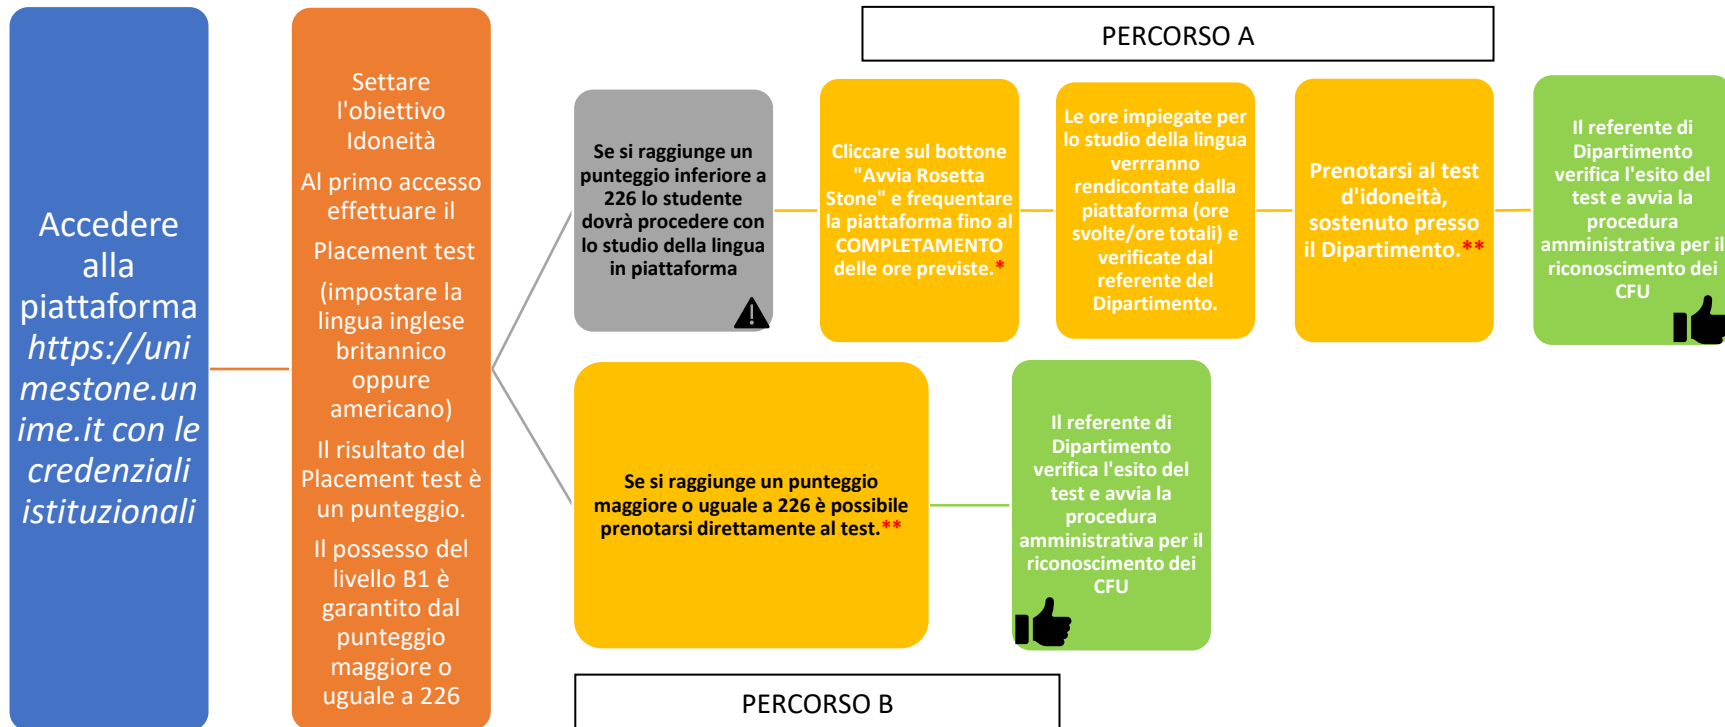

Cosa deve fare lo studente?

A CONCLUSIONE DEL PERCORSO CON ESITO POSITIVO GLI STUDENTI AVRANNO ACCREDITATI I CFU PREVISTI DAL CORSO DI STUDI SENZA ALCUNA NECESSITA' DI INVIARE ULTERIORI RICHIESTE

*Per le richieste di assistenza e di verifica delle ore svolte, contattare l'indirizzo: supportounimestoneingegneria@unime.it

**Per prenotarsi al test, consultare la voce "UnimeStone" alla pagina: <https://ingegneria.unime.it/it/didattica>